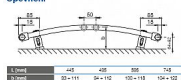

Technické údaje

Upevnění