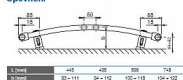

Technické údaje

Upevnění