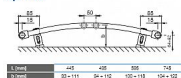

Korado KORALUX RONDO CLASSIC KRC 1500/600

» Ohřev vody, topení » Koupelnové žebříky

Upevnění

Kód produktu

7902

EAN

8590822993731

KORALUX RONDO CLASSIC (KRC) je trubkové otopné těleso se spodním připojením zdola dolů s připojovací roztečí h odvozenou z jeho délky L. Konstrukce tělesa rovněž umožňuje oboustranné připojení shora dolů. Ocelové trubky Ø 20 mm Ocelový profil 40 x 30 mm Upevnění Dodávaná souprava pro upevnění otopného tělesa na stěnu obsahuje 4 ks speciálních konzol z plastu, vruty, hmoždinky a návod na montáž.

Dostupnost na hlavním skladě:

skladem

Parametry

Výrobce

Korado