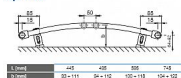

Korado KORALUX RONDO CLASSIC KRC 1500/450

» Ohřev vody, topení » Koupelnové žebříky

Upevnění

Kód produktu

6700

EAN

8590822993724

KORALUX RONDO CLASSIC (KRC) je trubkové otopné těleso se spodním připojením zdola dolů s připojovací roztečí h odvozenou z jeho délky L. Konstrukce tělesa rovněž umožňuje oboustranné připojení shora dolů. Ocelové trubky Ø 20 mm Ocelový profil 40 x 30 mm Upevnění Dodávaná souprava pro upevnění otopného tělesa na stěnu obsahuje 4 ks speciálních konzol z plastu, vruty, hmoždinky a návod na montáž.

Dostupnost na hlavním skladě:

skladem

Parametry

Výrobce

Korado