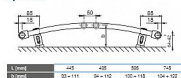

Technické údaje

Upevnění