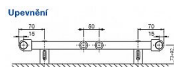

Technické údaje