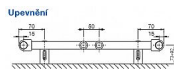

Korado KORALUX LINEAR COMFORT KLT 1220/600

» Ohřev vody, topení » Koupelnové žebříky

Technické údaje

Způsob připojení KORALUX LINEAR COMFORT

Kód produktu

7008

EAN

8590822993854

KORALUX LINEAR COMFORT (KLT) je trubkové otopné těleso se spodním připojením zdola dolů s připojovací roztečí h odvozenou z jeho délky L . Konstrukce tělesa rovněž umožňuje

oboustranné připojení shora dolů.

Ocelové trubky Ø 24 mm

Ocelový profil 41 x 35 mm

Technické údaje

Upevnění

Dodávaná souprava pro upevnění otopného tělesa na stěnu obsahuje 4 ks speciálních konzol z plastu, vrtuty, hmoždinky a

návod na montáž.

Dostupnost na hlavním skladě:

skladem

Parametry

Výrobce

Korado