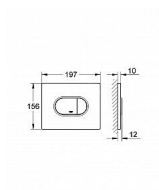

Knipex Cobra kleště 250mm 8701250

» Instalátorský materiál » Nářadí

Kód produktu 32160

EAN 4003773022022

Instalatérské kleště sika na vodní čerpadla KNIPEX
Cobra® 250mm

Dostupnost na hlavním skladě: skladem

Parametry

Výrobce Knipex