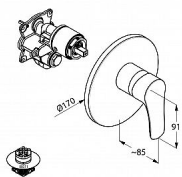

Kludi Tercio 386560575 sprchová baterie

» Koupelny a WC » Vodovodní baterie » Sprchové baterie

Kód produktu 32370

EAN 0000000032370

Informace o produktu

vrchní díl s ovládací jednotkou

uzavřená páka

nástěnná montáž

keramická kartuše s možností omezení maximální teploty vody

třída průtoku C

Nutné příslušenství:

KLUDI FLEXX.BOXX 88011

Dostupnost na hlavním skladě:

skladem

Parametry

Výrobce