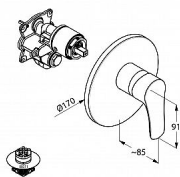

Kludi Tercio 386560575 sprchová baterie

» Koupelny a WC » Vodovodní baterie » Sprchové baterie

Kód produktu 32370

EAN 0000000032370

Informace o produktu

vrchní díl s ovládací jednotkou

uzavřená páka

nástěnná montáž

keramická kartuše s možností omezení maximální teploty vody

třída průtoku C

Nutné příslušenství:

KLUDI FLEXX.BOXX 88011

Dostupnost na hlavním skladě:

skladem

Parametry

Výrobce