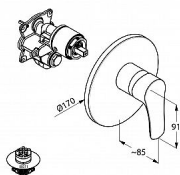

Kludi Tercio 386560575 sprchová baterie

» Koupelny a WC » Vodovodní baterie » Sprchové baterie

Kód produktu 32370

EAN 0000000032370

Informace o produktu

vrchní díl s ovládací jednotkou

uzavřená páka

nástěnná montáž

keramická kartuše s možností omezení maximální teploty vody

třída průtoku C

Nutné příslušenství:

KLUDI FLEXX.BOXX 88011

Dostupnost na hlavním skladě:

skladem