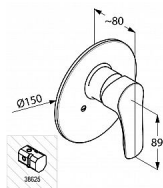

# Kludi Tercio 384200575 sprchová baterie

» Koupelny a WC » Vodovodní baterie » Sprchové baterie

Kód produktu 32368

EAN 0000000032368

Informace o produktu

vrchní díl  
uzavřená páka

Nutné příslušenství:  
podomítkové těleso 38625