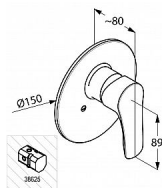

Kludi Tercio 384200575 sprchová baterie

» Koupelny a WC » Vodovodní baterie » Sprchové baterie

Kód produktu 32368

EAN 0000000032368

Informace o produktu
vrchní díl
uzavřená páka

Nutné příslušenství:
podomítkové těleso 38625