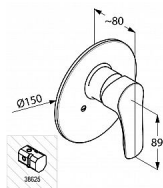

# Kludi Tercio 384200575 sprchová baterie

» Koupelny a WC » Vodovodní baterie » Sprchové baterie

Kód produktu 32368

EAN 0000000032368

Informace o produktu  
vrchní díl  
uzavřená páka

Nutné příslušenství:  
podomítkové těleso 38625