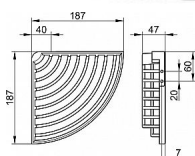

# KEUCO 249440100 košík rohový

» Koupelny a WC » Koupelnové doplňky

Kód produktu 17641

EAN 4017214140701

24944 Rohový košík na houbu

Popis produktu  
odnímatelný, se skrytým upevněním

Dostupnost na hlavním skladě: skladem