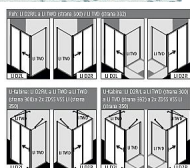

# KERMI-Liga LID2R12020VPK posuvné dveře 2-dílné s pevným polem 120cm

» Koupelny a WC » Sprchové kouty a dveře

Způsoby montáže

Kód produktu

9559

EAN

4051484438786

- pravé, stříbrná vysoký lesk, ESG čiré s KermiClean K montáži do niky nebo pro kombinaci s boční stěnou LI TWD / zkrácenou boční stěnou na vanu LI TVD. Částečně rámové posuvné dveře s pevným polem. Bezpečnostní sklo pevného pole 4mm, posuvných dveří 5mm dle normy EN 12150, s povrchovou úpravou KermiClean. Kvalitní eloxované hliníkové profily, madla z kvalitní oceli. U provedení ve stříbrné matné - madla, výklopný mechanismus a koncovky prahové lišty v chromu. Nastavitelná šířka v každém s