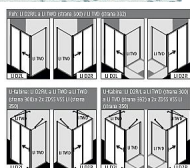

# KERMI-Liga LID2L12020VPK posuvné dveře 2-dílné s pevným polem 120cm

» Koupelny a WC » Sprchové kouty a dveře

Způsoby montáže

Kód produktu

590218

EAN

4051484438144

- levé, stříbrná vysoký lesk, ESG čiré s KermiClean K montáží do niky nebo pro kombinaci s boční stěnou LI TWD / zkrácenou boční stěnou na vanu LI TVD. Částečně rámové posuvné dveře s pevným polem. Bezpečnostní sklo pevného pole 4mm, posuvných dveří 5mm dle normy EN 12150, s povrchovou úpravou KermiClean. Kvalitní eloxované hliníkové profily, madla z kvalitní oceli. U provedení ve stříbrné matné - madla, výklopný mechanismus a koncovky prahové lišty v chromu. Nastavitelná šířka v každém st