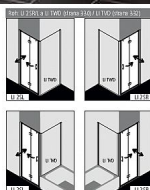

KERMI-Liga LI2SR10320VPK kyvné zalamovací dveře 100cm

» Koupelny a WC » Sprchové kouty a dveře

Způsoby montáže

Kód produktu

590214

EAN

4051484496458

- pravé, stříbrný vysoký lesk, ESG čiré s KermiClean K montáží do niky a pro kombinaci na straně dovírání s boční stěnou LI TWD / zkrácenou boční stěnou na vanu LI TVD. Částečně rámové dveře se dvěma křídly, ve stěnovém profilu otočné o 90° dovnitř i ven, v pantech otočné o 180° pouze ven. S horní příčnou vzpěrou. Lze instalovat bez příčné vzpěry. Roh bez horní příčné vzpěry s LI TWD s dodatečným LIGA-stabilizátorem (vnitřní vzpěrou) ZDSS VSS LI. Bezpečnostní 5mm sklo dle normy DIN EN 121