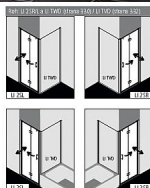

KERMI-Liga LI2SR09320VPK kyvné zalamovací dveře 90cm

» Koupelny a WC » Sprchové kouty a dveře

Způsoby montáže

Kód produktu

590212

EAN

4051484496373

- pravé, stříbrný vysoký lesk, ESG čiré s KermiClean K montáží do niky a pro kombinaci na straně dovírání s boční stěnou LI TWD / zkrácenou boční stěnou na vanu LI TVD. Částečně rámové dveře se dvěma křídly, ve stěnovém profilu otočné o 90° dovnitř i ven, v pantech otočné o 180° pouze ven. S horní příčnou vzpěrou. Lze instalovat bez příčné vzpěry. Roh bez horní příčné vzpěry s LI TWD s dodatečným LIGA-stabilizátorem (vnitřní vzpěrou) ZDSS VSS LI. Bezpečnostní 5mm sklo dle normy DIN EN 121