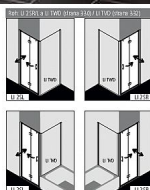

KERMI-Liga LI2SL10320VPK kyvné zalamovací dveře 100cm

» Koupelny a WC » Sprchové kouty a dveře

Způsoby montáže

Kód produktu

590215

EAN

4051484496052

- levé, stříbrný vysoký lesk, ESG čiré s KermiClean K montáží do niky a pro kombinaci na straně dovírání s boční stěnou LI TWD / zkrácenou boční stěnou na vanu LI TVD. Částečně rámové dveře se dvěma křídly, ve stěnovém profilu otočné o 90° dovnitř i ven, v pantech otočné o 180° pouze ven. S horní příčnou vzpěrou. Lze instalovat bez příčné vzpěry. Roh bez horní příčné vzpěry s LI TWD s dodatečným LIGA-stabilizátorem (vnitřní vzpěrou) ZDSS VSS LI. Bezpečnostní 5mm sklo dle normy DIN EN 1215