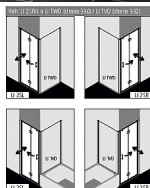

KERMI-Liga LI2SL09320VPK kyvné zalamovací dveře 90cm

» Koupelny a WC » Sprchové kouty a dveře

Způsoby montáže

Kód produktu

590213

EAN

4051484495970

- levé, stříbrný vysoký lesk, ESG čiré s KermiClean K montáží do niky a pro kombinaci na straně dovírání s boční stěnou LI TWD / zkrácenou boční stěnou na vanu LI TVD. Částečně rámové dveře se dvěma křídly, ve stěnovém profilu otočné o 90° dovnitř i ven, v pantech otočné o 180° pouze ven. S horní příčnou vzpěrou. Lze instalovat bez příčné vzpěry. Roh bez horní příčné vzpěry s LI TWD s dodatečným LIGA-stabilizátorem (vnitřní vzpěrou) ZDSS VSS LI. Bezpečnostní 5mm sklo dle normy DIN EN 1215