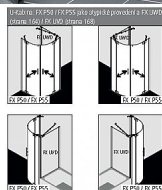

KERMI-Filia XP FXP5510120VPK čtvrtkruhový sprchový kout 100cm

» Koupelny a WC » Sprchové kouty a dveře

Kód produktu

590187

EAN

4051484190103

- stříbrný vysoký les, ESG čiré s KermiCLEAN Částečně rámový dvoukřídlý čtvrtkruhový sprchový kout s pevnými poli, s dveřmi otvíravými dovnitř i ven. S FILIA-stabilizátory (vnitřními vzpěrami) ZDSS VSS FX. Použitím stabilizátoru se zvýší sprchový kout o 25mm. Bezpečnostní 6mm sklo dle normy DIN EN 12150, s povrchovou úpravou KermiCLEAN. Kvalitní eloxované hliníkové profily, panty a madla z kvalitní oceli. Nastavitelná šířka ve stěnovém profilu 25mm. Panty s integrovaným zdvihovým mechanismem