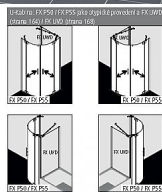

KERMI-Filia XP FXP5509020VPK čtvrtkruhový sprchový kout 90cm

» Koupelny a WC » Sprchové kouty a dveře

Kód produktu

590186

EAN

4051484190080

- stříbrný vysoký les, ESG čiré s KermiCLEAN Částečně rámový dvoukřídlový čtvrtkruhový sprchový kout s pevnými poli, s dveřmi otvíravými dovnitř i ven. S FILIA-stabilizátory (vnitřními vzpěrami) ZDSS VSS FX. Použitím stabilizátoru se zvýší sprchový kout o 25mm. Bezpečnostní 6mm sklo dle normy DIN EN 12150, s povrchovou úpravou KermiCLEAN. Kvalitní eloxované hliníkové profily, panty a madla z kvalitní oceli. Nastavitelná šířka ve stěnovém profilu 25mm. Panty s integrovaným zdvihovým mechanismem