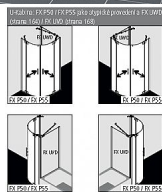

KERMI-Filia XP FXP5509020VPK čtvrtkruhový sprchový kout 90cm

» Koupelny » Sprchové kouty a dveře

Kód produktu

590186

EAN

4051484190080

- stříbrný vysoký les, ESG čiré s KermiCLEAN Částečně rámový dvoukřídlový čtvrtkruhový sprchový kout s pevnými poli, s dveřmi otvíravými dovnitř i ven. S FILIA-stabilizátory (vnitřními vzpěrami) ZDSS VSS FX. Použitím stabilizátoru se zvýší sprchový kout o 25mm. Bezpečnostní 6mm sklo dle normy DIN EN 12150, s povrchovou úpravou KermiCLEAN. Kvalitní eloxované hliníkové profily, panty a madla z kvalitní oceli. Nastavitelná šířka ve stěnovém profilu 25mm. Panty s integrovaným zdvihovým mechanismem