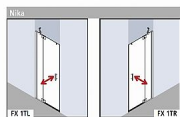

ZPŮSOBY MONTÁŽE

Parametry

Výrobce

Kermi