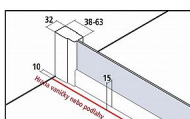

KERMI-Cada XS CKG3R09020VPK 3-dílné posuvné dveře s pevným polem 90cm

» Koupelny a WC » Sprchové kouty a dveře

Kód produktu

590158

EAN

4037486414119

- pravé, stříbrný vysoký lesk K montáži do niky a pro kombinaci s boční stěnou CK TWD. Částečně rámové dveře se dvěma posuvnými segmenty a jedním pevným polem, otevírání pouze na jednu stranu. Bezpečnostní 4 mm sklo dle normy DIN EN 12150, s povrchovou úpravou CADAclean. Kvalitní eloxované hliníkové profily, madla z kvalitního plastu. U provedení v bílé barvě - madla v chromu. Nastavitelná šířka v každém stěnovém profilu 25mm. Pro snadnější čištění lze posuvné křídlo ve spodní části odkl

Cena bez DPH

10 933,06 Kč

Cena s DPH

13 229,00 Kč

Dostupnost na hlavním skladě:

skladem