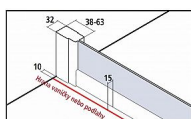

KERMI-Cada XS CKG3R09020VPK 3-dílné posuvné dveře s pevným polem 90cm

» Koupelny » Sprchové kouty a dveře

Kód produktu

590158

EAN

4037486414119

- pravé, stříbrný vysoký lesk K montáži do niky a pro kombinaci s boční stěnou CK TWD. Částečně rámové dveře se dvěma posuvnými segmenty a jedním pevným polem, otevírání pouze na jednu stranu. Bezpečnostní 4 mm sklo dle normy DIN EN 12150, s povrchovou úpravou CADAclean. Kvalitní eloxované hliníkové profily, madla z kvalitního plastu. U provedení v bílé barvě - madla v chromu. Nastavitelná šířka v každém stěnovém profilu 25mm. Pro snadnější čištění lze posuvné křídlo ve spodní části odkl

Cena bez DPH

10 933,06 Kč

Cena s DPH

13 229,00 Kč

Dostupnost na hlavním skladě:

skladem