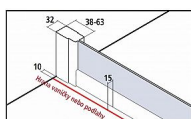

KERMI-Cada XS CKG3R08020VPK 3-dílné posuvné dveře s pevným polem 80cm

» Koupelny a WC » Sprchové kouty a dveře

Kód produktu

590156

EAN

4037486414089

- pravé, stříbrný vysoký lesk K montáži do niky a pro kombinaci s boční stěnou CK TWD. Částečně rámové dveře se dvěma posuvnými segmenty a jedním pevným polem, otevírání pouze na jednu stranu. Bezpečnostní 4 mm sklo dle normy DIN EN 12150, s povrchovou úpravou CADAclean. Kvalitní eloxované hliníkové profily, madla z kvalitního plastu. U provedení v bílé barvě - madla v chromu. Nastavitelná šířka v každém stěnovém profilu 25mm. Pro snadnější čištění lze posuvné křídlo ve spodní části odkl

Cena bez DPH

10 535,54 Kč

Cena s DPH

12 748,00 Kč

Dostupnost na hlavním skladě:

skladem