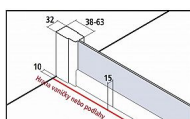

KERMI-Cada XS CKG3L09020VPK 3-dílné posuvné dveře s pevným polem 90cm

» Koupelny » Sprchové kouty a dveře

Kód produktu

590159

EAN

4037486413938

- levé, stříbrný vysoký lesk K montáži do niky a pro kombinaci s boční stěnou CK TWD. Částečně rámové dveře se dvěma posuvnými segmenty a jedním pevným polem, otevírání pouze na jednu stranu. Bezpečnostní 4 mm sklo dle normy DIN EN 12150, s povrchovou úpravou CADAclean. Kvalitní eloxované hliníkové profily, madla z kvalitního plastu. U provedení v bílé barvě - madla v chromu. Nastavitelná šířka v každém stěnovém profilu 25mm. Pro snadnější čištění lze posuvné křídlo ve spodní části odklo

Cena bez DPH

10 933,06 Kč

Cena s DPH

13 229,00 Kč

Dostupnost na hlavním skladě:

skladem