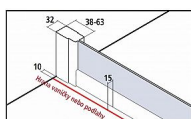

KERMI-Cada XS CKG3L09020VPK 3-dílné posuvné dveře s pevným polem 90cm

» Koupelny a WC » Sprchové kouty a dveře

Kód produktu

590159

EAN

4037486413938

- levé, stříbrný vysoký lesk K montáži do niky a pro kombinaci s boční stěnou CK TWD. Částečně rámové dveře se dvěma posuvnými segmenty a jedním pevným polem, otevírání pouze na jednu stranu. Bezpečnostní 4 mm sklo dle normy DIN EN 12150, s povrchovou úpravou CADAclean. Kvalitní eloxované hliníkové profily, madla z kvalitního plastu. U provedení v bílé barvě - madla v chromu. Nastavitelná šířka v každém stěnovém profilu 25mm. Pro snadnější čištění lze posuvné křídlo ve spodní části odklo

Cena bez DPH

10 933,06 Kč

Cena s DPH

13 229,00 Kč

Dostupnost na hlavním skladě:

skladem