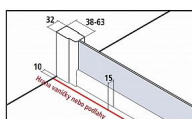

KERMI-Cada XS CKG3L08020VPK 3-dílné posuvné dveře s pevným polem 80cm

» Koupelny a WC » Sprchové kouty a dveře

Kód produktu

590157

EAN

4037486413907

- levé, stříbrný vysoký lesk K montáži do niky a pro kombinaci s boční stěnou CK TWD. Částečně rámové dveře se dvěma posuvnými segmenty a jedním pevným polem, otevírání pouze na jednu stranu. Bezpečnostní 4 mm sklo dle normy DIN EN 12150, s povrchovou úpravou CADAclean. Kvalitní eloxované hliníkové profily, madla z kvalitního plastu. U provedení v bílé barvě - madla v chromu. Nastavitelná šířka v každém stěnovém profilu 25mm. Pro snadnější čištění lze posuvné křídlo ve spodní části odklo

Cena bez DPH

10 535,54 Kč

Cena s DPH

12 748,00 Kč

Dostupnost na hlavním skladě:

skladem