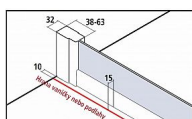

KERMI-Cada XS CKG3L08020VPK 3-dílné posuvné dveře s pevným polem 80cm

» Koupelny » Sprchové kouty a dveře

Kód produktu

590157

EAN

4037486413907

- levé, stříbrný vysoký lesk K montáži do niky a pro kombinaci s boční stěnou CK TWD. Částečně rámové dveře se dvěma posuvnými segmenty a jedním pevným polem, otevírání pouze na jednu stranu. Bezpečnostní 4 mm sklo dle normy DIN EN 12150, s povrchovou úpravou CADAclean. Kvalitní eloxované hliníkové profily, madla z kvalitního plastu. U provedení v bílé barvě - madla v chromu. Nastavitelná šířka v každém stěnovém profilu 25mm. Pro snadnější čištění lze posuvné křídlo ve spodní části odklo

Cena bez DPH

10 535,54 Kč

Cena s DPH

12 748,00 Kč

Dostupnost na hlavním skladě:

skladem