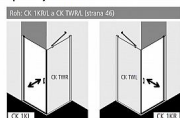

Kód produktu 590161

EAN 4037486121376

Pro kombinaci s boční stěnou CK TWR/L na straně dovírání. Částečně rámové provedení dveří, otvíravé dovnitř i ven. Bezpečnostní 5 mm sklo dle normy DIN EN 12150, s povrchovou úpravou CADAclean. Kvalitní eloxované hliníkové profily, madla a panty z kvalitní oceli. U provedení v bílé barvě - madla a panty v chromu. Nastavitelná šířka ve stěnovém profilu 25mm. Integrovaný zdvihový mechanismus dveří. Spolehlivé utěsnění zajišťující svislá těsnění a magnetické lišty a vodorovné těsnění s oka

Cena bez DPH 10 933,06 Kč

Cena s DPH 13 229,00 Kč

Dostupnost na hlavním skladě: skladem