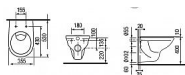

JIKA Euroline H8667900000001 SET závěsné WC s hlubokým splachováním + sedátko

» Koupelny a WC » WC + sedátka + moduly » Závěsné WC

Kód produktu 26055

EAN 7612738128494

SET - závěsný klozet vč. sedátka Zety v krabci