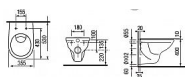

# JIKA Euroline H8667900000001 SET závěsné WC s hlubokým splachováním + sedátko

» Koupelny a WC » WC + sedátka + moduly » Závěsné WC

Kód produktu 26055

EAN 7612738128494

SET - závěsný klozet vč. sedátka Zety v krabci