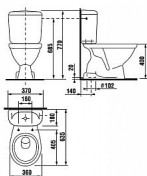

# JIKA Euroline H8602730007873 kombinační klozet, hluboké splachování, svislý odpad

» Koupelny a WC » WC + sedátka + moduly » WC kombinační

Kód produktu	42548
EAN	7612738290863

• kombinační klozet včetně nádržky • s hlubokým splachováním • nádržka obsahuje vypouštěcí zařízení Dual Flush 6/3L a boční napouštěcí ventil • vše smontováno a dodáváno v kartonu WC sedátko není součástí balení, musí se doobjednat zvlášť.