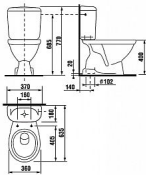

# JIKA Euroline H8602730007873 kombinační klozet, hluboké splachování, svislý odpad

» Koupelny a WC » WC + sedátka + moduly » WC kombinační

Kód produktu	42548
EAN	7612738290863

- kombinační klozet včetně nádržky • s hlubokým splachováním • nádržka obsahuje vypouštěcí zařízení Dual Flush 6/3L a boční napouštěcí ventil • vše smontováno a dodáváno v kartonu WC sedátko není součástí balení, musí se doobjednat zvlášť.