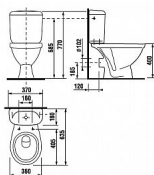

JIKA Euroline H8602720007873 kombinační klozet, hluboké splachování, vodorovný odpad

» Koupelny a WC » WC + sedátka + moduly » WC kombinační

Kód produktu	42547
EAN	7612738290856

• kombinační klozet včetně nádržky • s hlubokým splachováním • nádržka obsahuje vypouštěcí zařízení Dual Flush 6/3L a boční napouštěcí ventil • vše smontováno a dodáváno v kartonu WC sedátko není součástí balení, musí se doobjednat zvlášť.