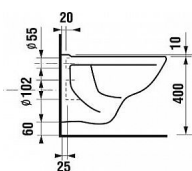

Dostupnost na hlavním skladě:

skladem

Parametry

Výrobce

Jika