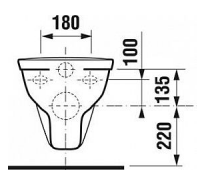

Dostupnost na hlavním skladě:

skladem

Parametry

Výrobce

Jika