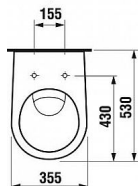

Dostupnost na hlavním skladě:

skladem

Parametry

Výrobce

Jika