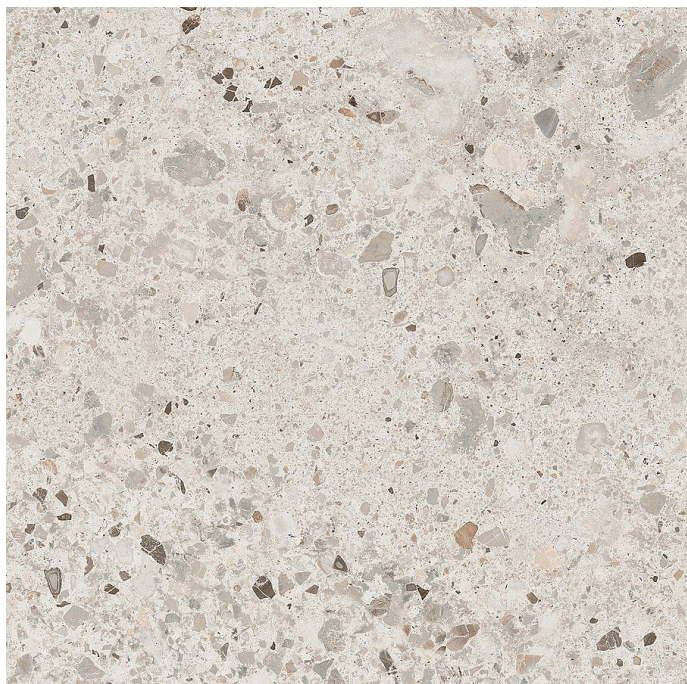

JAYA MATT dlažba Beige 60x60 (1,44m2), JAY001

» Obklady a Dlažby

Kód produktu 605928

EAN 8429991838836

Dostupnost na hlavním skladě: skladem