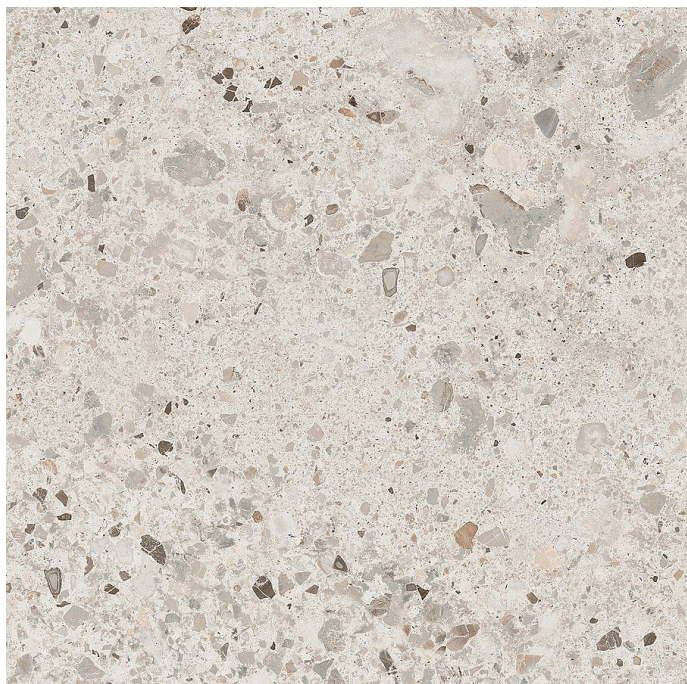

# JAYA MATT dlažba Beige 60x60 (1,44m2), JAY001

» Obklady a Dlažby

Kód produktu 605928

EAN 8429991838836

Dostupnost na hlavním skladě: skladem