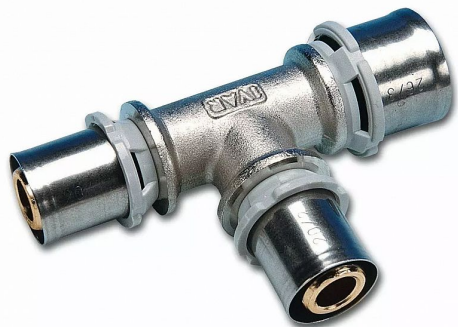

IVAR.PT 5720 R T-kus PRESS - redukovaný - 40x40x32, 510119

» Instalatérský materiál » Tvarovky » Alpex tvarovky

Kód produktu

41016

PN 10, T = +120 °C

pro napojení potrubí ALPEX různých průměrů

materiál niklovaná mosaz CW617N, objímka nerezová ocel, těsnění EPDM

Dostupnost na hlavním skladě:

skladem

Parametry

Výrobce

Ivar