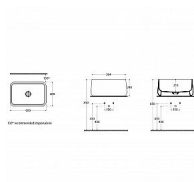

ISVEA ALLEGRO keramické umyvadlo na desku 60x40cm, bílá, 10AL66060

» Koupelny » Umyvadla a umývatka

Kód produktu 591349

EAN 8697687040546

Značka ISVEA Rozměr 60x28x40 cm Šířka 600 mm Výška 280 mm Hloubka 400 mm Barva Bílá Materiál Keramika Instalace K postavení Typ umyvadla Umyvadlo na desku Otvor pro baterii Bez otvoru Přepad NE Tvar Obdélník Obdélník Balení neobsahuje Výpust Hmotnost / ks 9.2 kg Záruka 2 roky