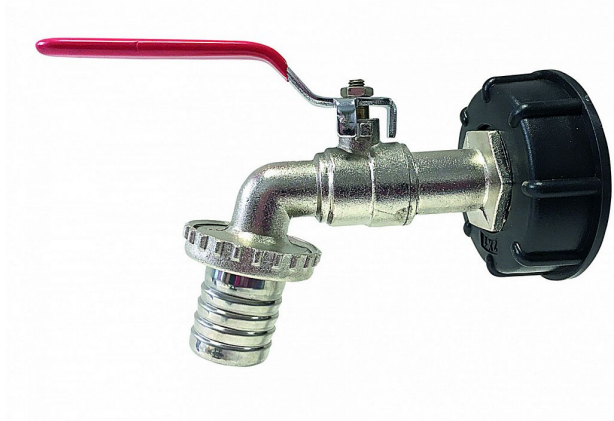

IBC redukce DN50 hrubý, mosazný kohout 3/4" 44/HRU

» Instalátorský materiál » Další sortiment

Kód produktu

590473

Příslušenství pro IBC nádrže Mosazný zahradní kohout s integrovaným adaptérem na kulový kohout IBC nádrže DN50 IBC nádrž má ve spodní části výpuště s atypickým hrubým závitem DN 50. Na ní je namontována výpustní plastová klapka, která je zakončena jiným atypickým vnějším závitem. Závitový adaptér S 60 × 6 je určen na hrubý závit přímo na IBC nádrži. Zahradní kohout s víčkovým adaptérem je určen na výpustní plastovou klapku (klapka má na obrázku modrou páku)