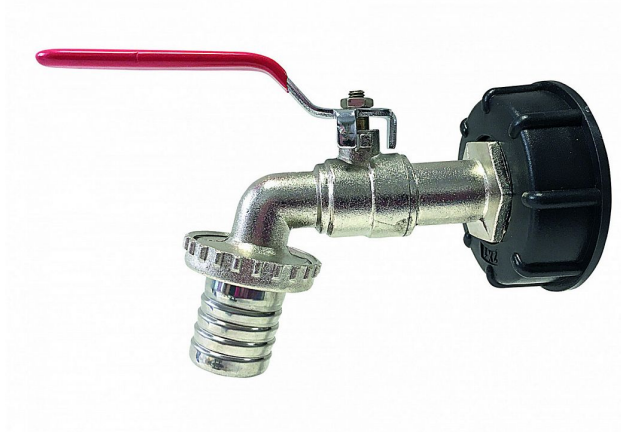

# IBC redukce DN50 hrubý, mosazný kohout 3/4" 44/HRU

» Instalatérský materiál » Další sortiment

Kód produktu

590473

Příslušenství pro IBC nádrže

Mosazný zahradní kohout s integrovaným adaptérem na kulový kohout IBC nádrže DN50

IBC nádrž má ve spodní části výpusť s atypickým hrubým závitem DN 50. Na ní je namontována výpustní plastová klapka, která je zakončena jiným atypickým vnějším závitem. Závitový adaptér S 60 × 6 je určen na hrubý závit přímo na IBC nádrži. Zahradní kohout s víčkovým adaptérem je určen na výpustní plastovou klapku (klapka má na obrázku modrou páku)