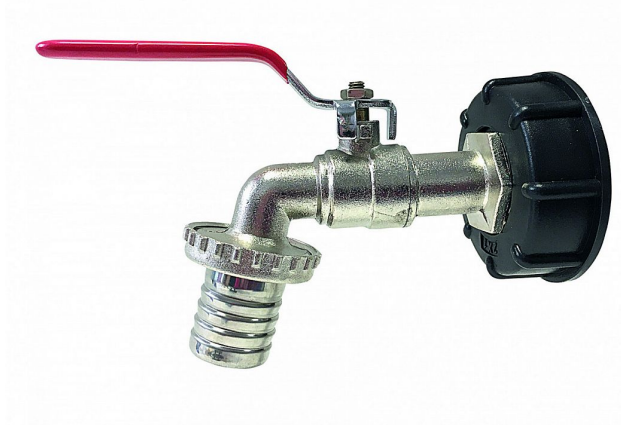

IBC redukce DN50 hrubý, mosazný kohout 1/2" 38560/HRU

» Instalátorský materiál » Další sortiment

Kód produktu

590472

Příslušenství pro IBC nádrže Mosazný zahradní kohout s integrovaným adaptérem na kulový kohout IBC nádrže DN50 IBC nádrž má ve spodní části výpuště s atypickým hrubým závitem DN 50. Na ní je namontována výpustní plastová klapka, která je zakončena jiným atypickým vnějším závitem. Závitový adaptér S 60 × 6 je určen na hrubý závit přímo na IBC nádrži. Zahradní kohout s víčkovým adaptérem je určen na výpustní plastovou klapku (klapka má na obrázku modrou páku)