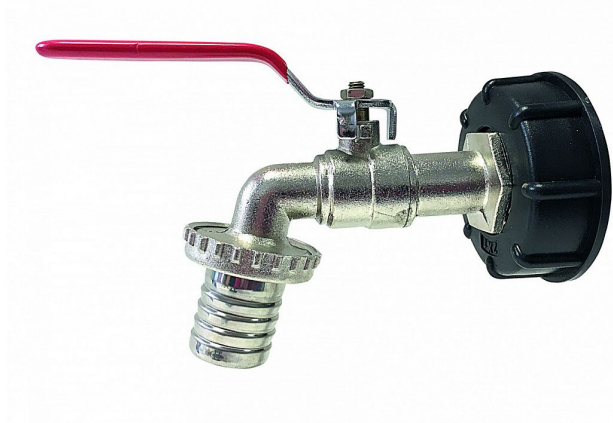

IBC redukce DN50 hrubý, mosazný kohout 1/2" 38560/HRU

» Instalátorský materiál » Další sortiment

Kód produktu

590472

Příslušenství pro IBC nádrže Mosazný zahradní kohout s integrovaným adaptérem na kulový kohout IBC nádrže DN50 IBC nádrž má ve spodní části výpuště s atypickým hrubým závitem DN 50. Na ní je namontována výpustní plastová klapka, která je zakončena jiným atypickým vnějším závitem. Závitový adaptér S 60 × 6 je určen na hrubý závit přímo na IBC nádrži. Zahradní kohout s víčkovým adaptérem je určen na výpustní plastovou klapku (klapka má na obrázku modrou páku)