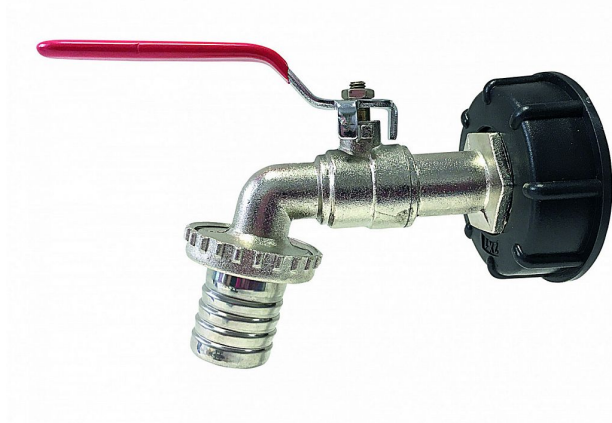

IBC redukce DN50 hrubý, mosazný kohout 1/2" 38560/HRU

» Instalatérský materiál » Další sortiment

Kód produktu

590472

Příslušenství pro IBC nádrže Mosazný zahradní kohout s integrovaným adaptérem na kulový kohout IBC nádrže DN50 IBC nádrž má ve spodní části výpuště s atypickým hrubým závitem DN 50. Na ní je namontována výpustní plastová klapka, která je zakončena jiným atypickým vnějším závitem. Závitový adaptér S 60 × 6 je určen na hrubý závit přímo na IBC nádrži. Zahradní kohout s víčkovým adaptérem je určen na výpustní plastovou klapku (klapka má na obrázku modrou páku)