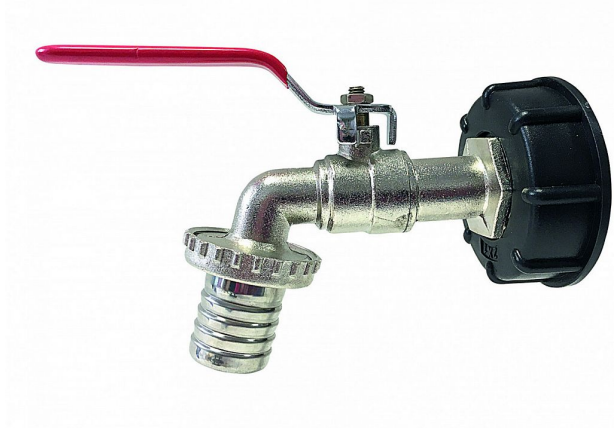

IBC redukce DN50 hrubý, mosazný kohout 1/2" 38560/HRU

» Instalatérský materiál » Další sortiment

Kód produktu

590472

Příslušenství pro IBC nádrže

Mosazný zahradní kohout s integrovaným adaptérem na kulový kohout IBC nádrže DN50

IBC nádrž má ve spodní části výpusť s atypickým hrubým závitem DN 50. Na ní je namontována výpustní plastová klapka, která je zakončena jiným atypickým vnějším závitem. Závitový adaptér S 60 × 6 je určen na hrubý závit přímo na IBC nádrži. Zahradní kohout s víčkovým adaptérem je určen na výpustní plastovou klapku (klapka má na obrázku modrou páku)