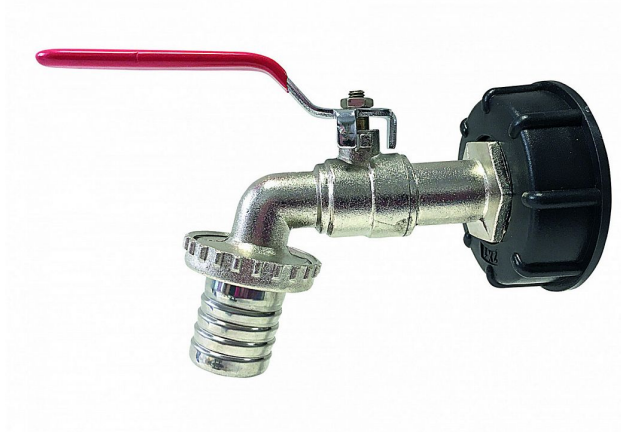

IBC redukce DN50 hrubý, mosazný kohout 1/2" 38560/HRU

» Instalatérský materiál » Další sortiment

Kód produktu

590472

Příslušenství pro IBC nádrže

Mosazný zahradní kohout s integrovaným adaptérem na kulový kohout IBC nádrže DN50

IBC nádrž má ve spodní části výpusť s atypickým hrubým závitem DN 50. Na ní je namontována výpustní plastová klapka, která je zakončena jiným atypickým vnějším závitem. Závitový adaptér S 60 × 6 je určen na hrubý závit přímo na IBC nádrži. Zahradní kohout s víčkovým adaptérem je určen na výpustní plastovou klapku (klapka má na obrázku modrou páku)