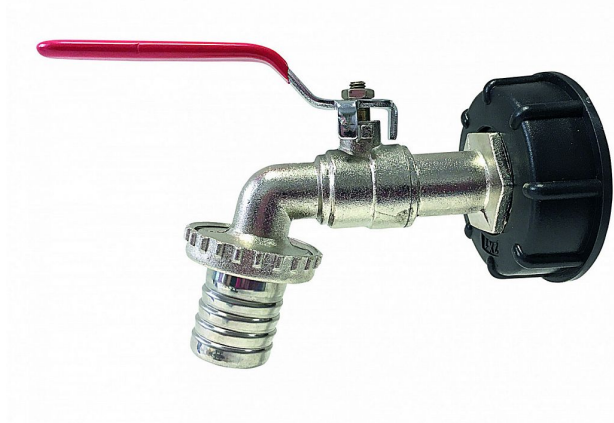

# IBC redukce DN50 hrubý, mosazný kohout 1" 152/HRU

» Instalatérský materiál » Další sortiment

Kód produktu

590474

Příslušenství pro IBC nádrže

Mosazný zahradní kohout s integrovaným adaptérem na kulový kohout IBC nádrže DN50

IBC nádrž má ve spodní části výpusť s atypickým hrubým závitem DN 50. Na ní je namontována výpustní plastová klapka, která je zakončena jiným atypickým vnějším závitem. Závitový adaptér S 60 × 6 je určen na hrubý závit přímo na IBC nádrži. Zahradní kohout s víčkovým adaptérem je určen na výpustní plastovou klapku (klapka má na obrázku modrou páku)