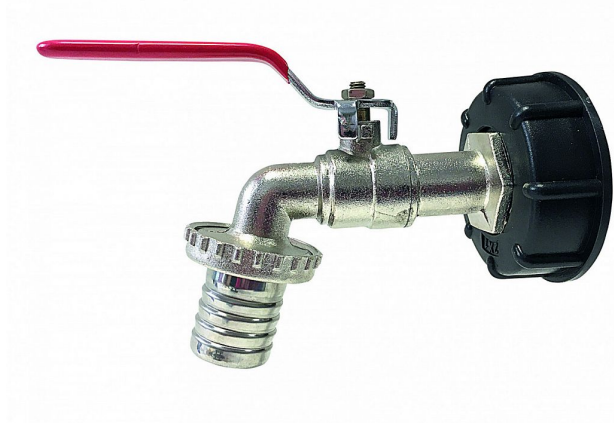

IBC redukce DN50 hrubý, mosazný kohout 1" 152/HRU

» Instalátorský materiál » Další sortiment

Kód produktu

590474

Příslušenství pro IBC nádrže Mosazný zahradní kohout s integrovaným adaptérem na kulový kohout IBC nádrže DN50 IBC nádrž má ve spodní části výpuště s atypickým hrubým závitem DN 50. Na ní je namontována výpustní plastová klapka, která je zakončena jiným atypickým vnějším závitem. Závitový adaptér S 60 × 6 je určen na hrubý závit přímo na IBC nádrži. Zahradní kohout s víčkovým adaptérem je určen na výpustní plastovou klapku (klapka má na obrázku modrou páku)