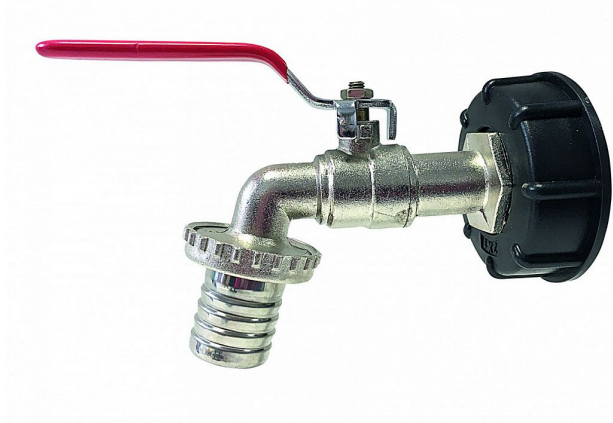

IBC redukce DN50 hrubý, mosazný kohout 1" 152/HRU

» Instalátorský materiál » Další sortiment

Kód produktu

590474

Příslušenství pro IBC nádrže

Mosazný zahradní kohout s integrovaným adaptérem na kulový kohout IBC nádrže DN50

IBC nádrž má ve spodní části výpusť s atypickým hrubým závitem DN 50. Na ní je namontována výpustní plastová klapka, která je zakončena jiným atypickým vnějším závitem. Závitový adaptér S 60 × 6 je určen na hrubý závit přímo na IBC nádrži. Zahradní kohout s víčkovým adaptérem je určen na výpustní plastovou klapku (klapka má na obrázku modrou páku)