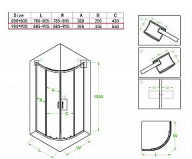

# Hydrosan KZ94B sprchový kout čtvrtkruh 90 chrom/transparent

» Koupelny a WC » Sprchové kouty a dveře

Kód produktu 591228

EAN 5905186110831

Šířka: 90 cm

Délka: 90 cm

Výška: 190 cm

Typ: rohový

Dveře: 2-dveřové

Tloušťka skla: 5 mm

Vstup: posuvný

Barva skla: transparentní

Profil: hliník

Barva profilu: chrom

Dostupnost na hlavním skladě:

skladem