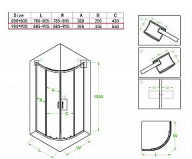

Hydrosan KZ94B sprchový kout čtvrtkruh 90 chrom/transparent

» Koupelny a WC » Sprchové kouty a dveře

Kód produktu 591228

EAN 5905186110831

Šířka: 90 cm

Délka: 90 cm

Výška: 190 cm

Typ: rohový

Dveře: 2-dveřové

Tloušťka skla: 5 mm

Vstup: posuvný

Barva skla: transparentní

Profil: hliník

Barva profilu: chrom

Dostupnost na hlavním skladě:

skladem