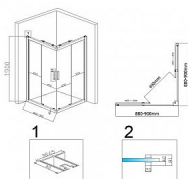

# Hydrosan KZ102B sprchový kout čtverec 90 chrom/transparent

» Koupelny a WC » Sprchové kouty a dveře

Kód produktu 591230

EAN 5905186106445

Šířka: 90 cm

Délka: 90 cm

Výška: 190 cm

Typ: Rohový, Univerzální pravý / levý

Dveře: 2-dveřové

Tloušťka skla: 6 mm

Vstup: Posuvný

Barva skla: Transparentní

Profil: hliník

Barva profilů: chrom

Způsob instalace: na vaničku nebo přímo na podlahu

Dostupnost na hlavním skladě: