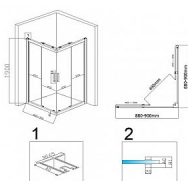

Hydrosan KZ102B sprchový kout čtverec 90 chrom/transparent

» Koupelny a WC » Sprchové kouty a dveře

| | |
|--------------|---------------|
| Kód produktu | 591230 |
| EAN | 5905186106445 |

Šířka: 90 cm
Délka: 90 cm
Výška: 190 cm
Typ: Rohový, Univerzální pravý / levý
Dveře: 2-dveřové
Tloušťka skla: 6 mm
Vstup: Posuvný
Barva skla: Transparentní
Profil: hliník
Barva profilů: chrom
Způsob instalace: na vaničku nebo přímo na podlahu