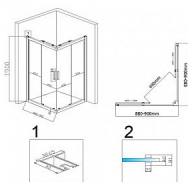

Hydrosan KZ102B sprchový kout čtverec 90 chrom/transparent

» Koupelny a WC » Sprchové kouty a dveře

Kód produktu 591230

EAN 5905186106445

Šířka: 90 cm Délka:90 cm Výška: 190 cm Typ: Rohový,
Univerzální pravý / levý Dveře: 2-dveřové Tloušťka skla: 6
mm Vstup: Posuvný Barva skla: Transparentní Profil: hliník
Barva profilů: chrom Způsob instalace: na vaničku nebo
přímo na podlahu