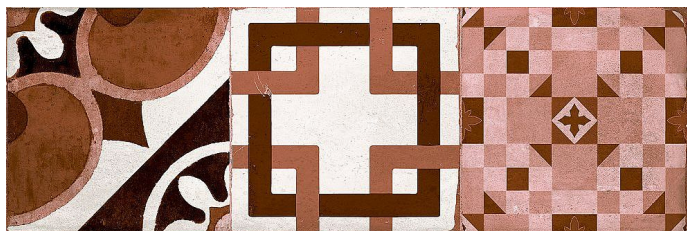

HYDRA obklad Decor Rojo 20x60 (1,44 m2), HYD010

» Obklady a Dlažby

Kód produktu 605575

EAN 8432712211276

Dostupnost na hlavním skladě: skladem