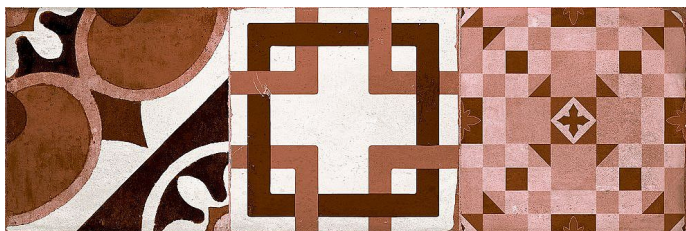

HYDRA obklad Decor Rojo 20x60 (1,44 m2), HYD010

» Obklady a Dlažby

Kód produktu 605575

EAN 8432712211276

Dostupnost na hlavním skladě: skladem