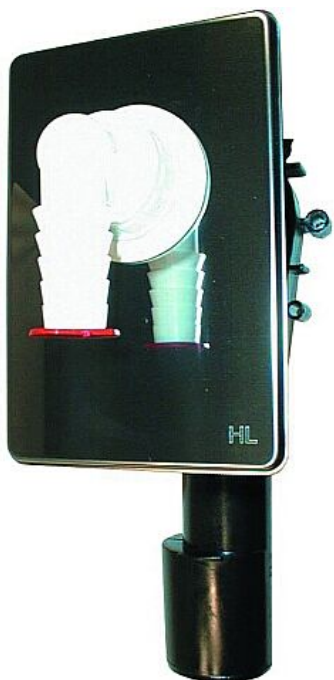

HL HL400 zápachová uzávěrka DN40/50 pro pračky

» Koupelny a WC » Sifony, vpusti, lapače, podlahové žlaby, napouštěcí/vypouštěcí ventily

Kód produktu	3471
EAN	9003076504008

Podomítková zápachová uzávěrka DN40/50 pro pračky a myčky, s přípojovacím kolenem HL19, montážní kryt v balení, krycí deska z nerezové oceli, minimální stavební hloubka 58mm.