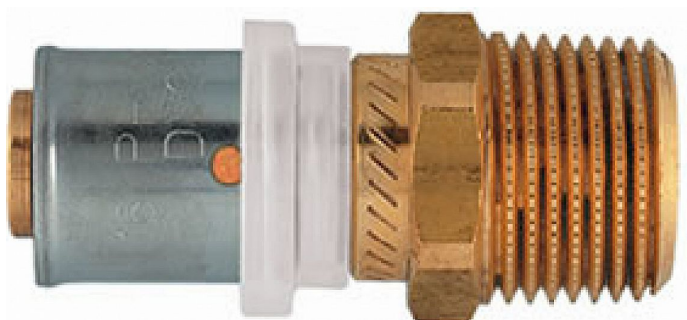

HERZ P702021 spojka 20x1/2" ZD

» Instalatérský materiál » Tvarovky » Alpex tvarovky

Kód produktu 71221

HERZ Spojka s vnitřním závitem 20 x 2 - Rp 1/2, P702021

20 x 2 - Rp 1/2
vnitřní závit

Dostupnost na hlavním skladě: skladem

Parametry

Výrobce Herz