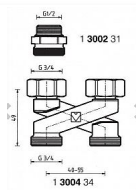

HERZ 1300434 křížení sada

» Výprodej

Kód produktu

590281

- pro připojovací rozteč potrubí 50 mm, uzavírání, napouštění a vypouštění. Připojení převlečnou maticí G 3/4. Připojení na potrubí vnějším závitem G 3/4 Eurokonus. Svěrné šroubení na měděné 6276 nebo plastové 6098 potrubí se objednávají zvlášť.