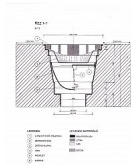

HENE 016001 dvorní vpust' s litinovým roštem CR15

» Koupelny a WC » Sifony, vpusti, lapače, podlahové žlaby, napouštěcí/vypouštěcí ventily

Kód produktu

616069

EAN

0000000616069

Dvorní vpust' s litinovým roštem CR15

Dostupnost na hlavním skladě:

skladem

Popis

černá, přímá, PP

rozměry korpusu 246 x 246 mm

masivní rošt 225 x 225 mm o váze 6,5 kg

zátěžová třída B125

certifikovaný výrobek dle ČSN EN 124-2

určeno k zabetonování

minimální průtok 360 l/min.

rošt je připevněn dvěma nerezovými vruty

2 vruty a TRX klíč jsou součástí balení

Parametry

Výrobce

HENE