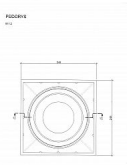

HENE 016001 dvorní vpust' s litinovým roštem CR15

» Koupelny a WC » Sifony, vpusti, lapače, podlahové žlaby, napouštěcí/vypouštěcí ventily

Kód produktu

616069

EAN

0000000616069

Dvorní vpust' s litinovým roštem CR15

Dostupnost na hlavním skladě:

skladem

Popis

černá, přímá, PP

rozměry korpusu 246 x 246 mm

masivní rošt 225 x 225 mm o váze 6,5 kg

zátěžová třída B125

certifikovaný výrobek dle ČSN EN 124-2

určeno k zabetonování

minimální průtok 360 l/min.

rošt je připevněn dvěma nerezovými vruty

2 vruty a TRX klíč jsou součástí balení

Parametry

Výrobce

HENE