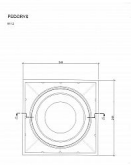

HENE 016001 dvorní vpust' s litinovým roštem CR15

» Koupelny a WC » Sifony, vpusti, lapače, podlahové žlaby, napouštěcí/vypouštěcí ventily

Kód produktu

616069

EAN

0000000616069

Dvorní vpust' s litinovým roštem CR15

Dostupnost na hlavním skladě:

skladem

Popis

černá, přímá, PP

rozměry korpusu 246 x 246 mm

masivní rošt 225 x 225 mm o váze 6,5 kg

zátěžová třída B125

certifikovaný výrobek dle ČSN EN 124-2

určeno k zabetonování

minimální průtok 360 l/min.

rošt je připevněn dvěma nerezovými vruty

2 vruty a TRX klíč jsou součástí balení

Parametry

Výrobce

HENE