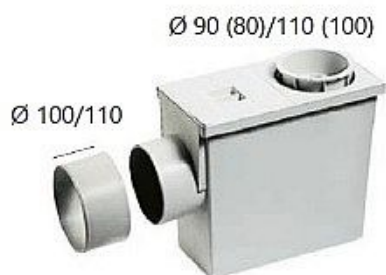

HENE 003015 sifon pod okap včetně redukce 80/100

» Koupelny a WC » Sifony, vpusti, lapače, podlahové žlaby, napouštěcí/vypouštěcí ventily

Kód produktu 616456

EAN 0000000616456

Lapač střešních splavenin - geiger s bočním odtokem, vyroben z šedého polypropylenu. Zajišťuje odvod dešťové vody z okapových svodů.

Pro svody o průměru 90-110mm. Odtokový otvor je přizpůsoben pro kanalizační trubky o průměru 100mm, s použitím speciální redukce také o průměru 110mm. Redukce je součástí každého kusu. Velmi snadná instalace.