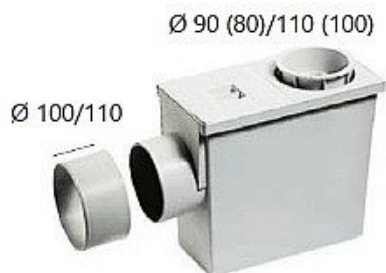

HENE 003015 sifon pod okap včetně redukce 80/100

» Koupelny a WC » Sifony, vpusti, lapače, podlahové žlaby, napouštěcí/vypouštěcí ventily

Kód produktu 616456

EAN 0000000616456

Lapač střešních splavenin - geiger s bočním odtokem, vyroben z šedého polypropylenu. Zajišťuje odvod dešťové vody z okapových svodů.

Pro svody o průměru 90-110mm. Odtokový otvor je přizpůsoben pro kanalizační trubky o průměru 100mm, s použitím speciální redukce také o průměru 110mm. Redukce je součástí každého kusu. Velmi snadná instalace.