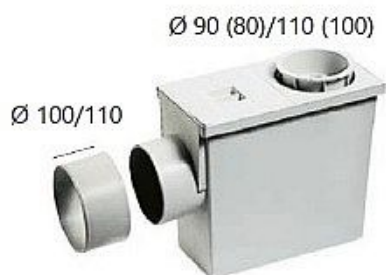

HENE 003015 sifon pod okap včetně redukce 80/100

» Koupelny a WC » Sifony, vpusti, lapače, podlahové žlaby, napouštěcí/vypouštěcí ventily

Kód produktu 616456

EAN 0000000616456

Lapač střešních splavenin - geiger s bočním odtokem, vyroben z šedého polypropylenu. Zajišťuje odvod dešťové vody z okapových svodů. Pro svody o průměru 90-110mm. Odtokový otvor je přizpůsoben pro kanalizační trubky o průměru 100mm, s použitím speciální redukce také o průměru 110mm. Redukce je součástí každého kusu. Velmi snadná instalace.

Dostupnost na hlavním skladě: skladem

Parametry

Výrobce HENE