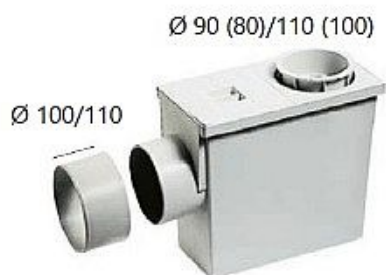

HENE 003001 sifon pod okap včetně redukce 90/110

» Koupelny a WC » Sifony, vpusti, lapače, podlahové žlaby, napouštěcí/vypouštěcí ventily

Kód produktu 616455

EAN 0000000616455

Lapač střešních splavenin - geiger s bočním odtokem, vyroben z šedého polypropylenu. Zajišťuje odvod dešťové vody z okapových svodů.

Pro svody o průměru 90-110mm. Odtokový otvor je přizpůsoben pro kanalizační trubky o průměru 100mm, s použitím speciální redukce také o průměru 110mm. Redukce je součástí každého kusu. Velmi snadná instalace.