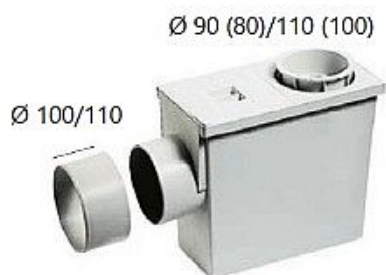

HENE 003001 sifon pod okap včetně redukce 90/110

» Koupelny a WC » Sifony, vpusti, lapače, podlahové žlaby, napouštěcí/vypouštěcí ventily

Kód produktu 616455

EAN 0000000616455

Lapač střešních splavenin - geiger s bočním odtokem, vyroben z šedého polypropylenu. Zajišťuje odvod dešťové vody z okapových svodů. Pro svody o průměru 90-110mm. Odtokový otvor je přizpůsoben pro kanalizační trubky o průměru 100mm, s použitím speciální redukce také o průměru 110mm. Redukce je součástí každého kusu. Velmi snadná instalace.

Dostupnost na hlavním skladě: skladem

Parametry

Výrobce HENE