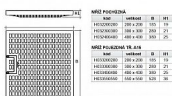

HENE 002022 pojzdový rošt 400x400

» Koupelny a WC » Sifony, vpusti, lapače, podlahové žlaby, napouštěcí/vypouštěcí ventily

Kód produktu	616072
EAN	0000000616072

Pojzdový rošt 400x400 hmotnost 2,25 kg

Dostupnost na hlavním skladě: skladem