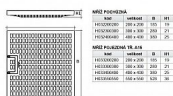

HENE 002022 pojezdový rošt 400x400

» Koupelny a WC » Sifony, vpusti, lapače, podlahové žlaby, napouštěcí/vypouštěcí ventily

Kód produktu	616072
EAN	0000000616072

Pojezdový rošt 400x400
hmotnost 2,25 kg

Dostupnost na hlavním skladě: skladem

Parametry

Výrobce	HENE