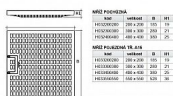

HENE 002022 pojezdový rošt 400x400

» Koupelny a WC » Sifony, vpusti, lapače, podlahové žlaby, napouštěcí/vypouštěcí ventily

Kód produktu	616072
EAN	0000000616072

Pojezdový rošt 400x400
hmotnost 2,25 kg

Dostupnost na hlavním skladě: skladem