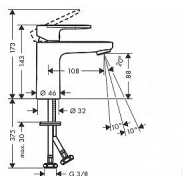

# Hansgrohe Vernis Blend 71580000 umyvadlová baterie stojánková - chrom

» Koupelny a WC » Vodovodní baterie » Umyvadlové baterie

Kód produktu 40948

EAN 4059625316153

ComfortZone 100 výtok: 108 mm druh proudu: normální proud rozměr přívodů: DN15 - výkyvný tvarovač proudu - maximální průtok při 0,3 MPa: 5 l/min - keramická kartuše - nastavitelné omezení teploty - vhodné pro průtokový ohřívač - způsob připojení: převlečné matky G 3/8 Součást dodávky: páková umyvadlová baterie přívodní hadice upevnění dřívku montážní návod