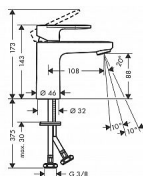

Hansgrohe Vernis Blend 71580000 umyvadlová baterie stojánková - chrom

» Koupelny a WC » Vodovodní baterie » Umyvadlové baterie

Kód produktu 40948

EAN 4059625316153

ComfortZone 100

výtok: 108 mm

druh proudu: normální proud

rozměr přívodů: DN15

- výkyvný tvarovač proudu
- maximální průtok při 0,3 MPa: 5 l/min
- keramická kartuše
- nastavitelné omezení teploty
- vhodné pro průtokový ohřívač
- způsob připojení: převlečné matky G 3/8

Součást dodávky:

páková umyvadlová baterie

přívodní hadice

upevnění dřívku

montážní návod

Dostupnost na hlavním skladě:

skladem

Parametry

Výrobce

Hansgrohe