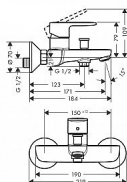

Hansgrohe Vernis Blend 71440000 vanová baterie - chrom

» Koupelny a WC » Vodovodní baterie » Vanové baterie

Kód produktu 39752

EAN 4059625316283

výtok: 171 mm
způsob připojení: etážky
rozteč středů: 150 mm ± 12 mm
druh proudu baterie: normální proud
maximální průtok při 0,3 MPa: 22,5 l/min
průtok vanovým výtokem (při 0,3 MPa): 22,5 l/min
průtok přívodem k ruční sprše (při 0,3 MPa): 15,7 l/min
rozměr přívodů: DN15

- keramická kartuše
- nastavitelné omezení teploty
- automatické zpětné přepínání
- s odhlučněním
- vhodné pro průtokový ohřivač

Součást dodávky:
Páková vanová baterie
rozety
etážky
montážní návod

Dostupnost na hlavním skladě: skladem