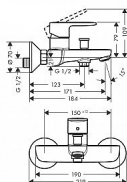

# Hansgrohe Vernis Blend 71440000 vanová baterie - chrom

» Koupelny a WC » Vodovodní baterie » Vanové baterie

Kód produktu 39752

EAN 4059625316283

výtok: 171 mm  
způsob připojení: etážky  
rozteč středů: 150 mm ± 12 mm  
druh proudu baterie: normální proud  
maximální průtok při 0,3 MPa: 22,5 l/min  
průtok vanovým výtokem (při 0,3 MPa): 22,5 l/min  
průtok přívodem k ruční sprše (při 0,3 MPa): 15,7 l/min  
rozměr přívodů: DN15

- keramická kartuše
- nastavitelné omezení teploty
- automatické zpětné přepínání
- s odhlučněním
- vhodné pro průtokový ohřivač

Součást dodávky:

Páková vanová baterie  
rozety  
etážky  
montážní návod