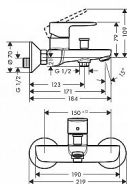

Hansgrohe Vernis Blend 71440000 vanová baterie - chrom

» Koupelny a WC » Vodovodní baterie » Vanové baterie

Kód produktu 39752

EAN 4059625316283

výtok: 171 mm způsob připojení: etážky rozteč středů: 150 mm ± 12 mm druh proudu baterie: normální proud maximální průtok při 0,3 MPa: 22,5 l/min průtok vanovým výtokem (při 0,3 MPa): 22,5 l/min průtok přívodem k ruční sprše (při 0,3 MPa): 15,7 l/min rozměr přívodů: DN15 - keramická kartuše - nastavitelné omezení teploty - automatické zpětné přepínání - s odhlučněním - vhodné pro průtokový ohřívač Součást dodávky: Páková vanová baterie rozety etážky montážní návod