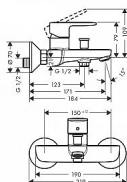

# Hansgrohe Vernis Blend 71440000 vanová baterie - chrom

» Koupelny » Vodovodní baterie » Vanové baterie

Kód produktu 39752

EAN 4059625316283

výtok: 171 mm způsob připojení: etážky rozteč středů: 150 mm  $\pm$  12 mm druh proudu baterie: normální proud maximální průtok při 0,3 MPa: 22,5 l/min průtok vanovým výtokem (při 0,3 MPa): 22,5 l/min průtok přívodem k ruční sprše (při 0,3 MPa): 15,7 l/min rozměr přívodů: DN15 - keramická kartuše - nastavitelné omezení teploty - automatické zpětné přepínání - s odhlučněním - vhodné pro průtokový ohřívač Součást dodávky: Páková vanová baterie rozety etážky montážní návod