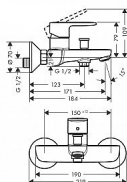

Hansgrohe Vernis Blend 71440000 vanová baterie - chrom

» Koupelny a WC » Vodovodní baterie » Vanové baterie

Kód produktu 39752

EAN 4059625316283

výtok: 171 mm
způsob připojení: etážky
rozteč středů: 150 mm ± 12 mm
druh proudu baterie: normální proud
maximální průtok při 0,3 MPa: 22,5 l/min
průtok vanovým výtokem (při 0,3 MPa): 22,5 l/min
průtok přívodem k ruční sprše (při 0,3 MPa): 15,7 l/min
rozměr přívodů: DN15

- keramická kartuše
- nastavitelné omezení teploty
- automatické zpětné přepínání
- s odhlučněním
- vhodné pro průtokový ohřívač

Součást dodávky:

Páková vanová baterie
rozety
etážky
montážní návod

Dostupnost na hlavním skladě: