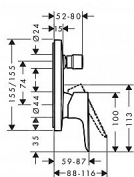

Hansgrohe Talis E 71745000 vanová baterie podomítková páková - chrom

» Koupelny a WC » Vodovodní baterie » Vanové baterie

Kód produktu 5485

EAN 4011097770840

způsob připojení: základní těleso - není součástí balení
průtok horním výstupem: 21 l/min
průtok dolním výstupem: 29 l/min

- keramická kartuše
- nastavitelné omezení teploty
- automatické zpětné přepínání
- s odhlučněním

Součást dodávky:
Páková vanová baterie
instalační blok
upevňovací materiál
montážní návod

Dostupnost na hlavním skladě: skladem