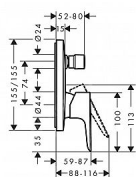

# Hansgrohe Talis E 71745000 vanová baterie podomítková páková - chrom

» Koupelny a WC » Vodovodní baterie » Vanové baterie

Kód produktu	5485
EAN	4011097770840

způsob připojení: základní těleso - není součástí balení  
průtok horním výstupem: 21 l/min  
průtok dolním výstupem: 29 l/min

- keramická kartuše
- nastavitelné omezení teploty
- automatické zpětné přepínání
- s odhlučněním

Součást dodávky:  
Páková vanová baterie  
instalační blok  
upevňovací materiál  
montážní návod

Dostupnost na hlavním skladě: skladem