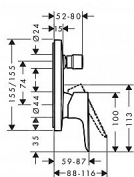

Hansgrohe Talis E 71745000 vanová baterie podomítková páková - chrom

» Koupelny a WC » Vodovodní baterie » Vanové baterie

Kód produktu	5485
EAN	4011097770840

způsob připojení: základní těleso - není součástí balení
průtok horním výstupem: 21 l/min
průtok dolním výstupem: 29 l/min

- keramická kartuše
- nastavitelné omezení teploty
- automatické zpětné přepínání
- s odhlučněním

Součást dodávky:
Páková vanová baterie
instalační blok
upevňovací materiál
montážní návod

Dostupnost na hlavním skladě: skladem