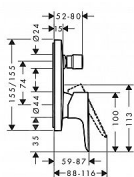

Hansgrohe Talis E 71745000 vanová baterie podomítková páková - chrom

» Koupelny a WC » Vodovodní baterie » Vanové baterie

Kód produktu 5485

EAN 4011097770840

způsob připojení: základní těleso - není součástí balení
průtok horním výstupem: 21 l/min průtok dolním
výstupem: 29 l/min - keramická kartuše - nastavitelné
omezení teploty - automatické zpětné přepínání - s
odhlučněním Součást dodávky: Páková vanová baterie
instalační blok upevňovací materiál montážní návod