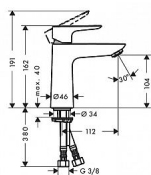

Hansgrohe Talis E 71712000 baterie umyvadlová stojánková bez výpustě

» Koupelny a WC » Vodovodní baterie » Umyvadlové baterie

Kód produktu	21604
EAN	4011097770741

Talis E Páková umyvadlová baterie 110 bez odtokové soupravy.

- ComfortZone 110
- výtok: 112 mm
- maximální průtok při 0,3 MPa: 5 l/min
- keramická kartuše
- nastavitelné omezení teploty
- vhodné pro průtokový ohřívač
- způsob připojení: převlečné matky G 3/8
- rozměr přívodů: DN15

Součást dodávky

- páková umyvadlová baterie
- přívodní hadice
- upevnění dřívku
- montážní návod

Dostupnost na hlavním skladě: skladem

Parametry

Výrobce	Hansgrohe