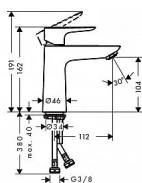

Hansgrohe Talis E 71711000 umyvadlová baterie s výpustí

» Koupelny a WC » Vodovodní baterie » Umyvadlové baterie

Kód produktu	28980
EAN	4011097770758

Hansgrohe Talis E páková umyvadlová baterie 110 s odtokovou soupravou Push-Open.

- ComfortZone 110
- výtok: 112 mm
- druh proudu: normální proud
- materiál odtokové soupravy: kov
- způsob připojení: převlečné matky G $\frac{3}{8}$
- rozměr přívodů: DN15
- maximální průtok při 0,3 MPa: 5 l/min
- keramická kartuše
- nastavitelné omezení teploty
- vhodné pro průtokový ohřivač
- odtoková souprava Push-Open G $1\frac{1}{4}$

Součást dodávky:
páková umyvadlová baterie
přívodní hadice
upevnění dříku
montážní návod

Dostupnost na hlavním skladě: skladem
Parametry

Výrobce	Hansgrohe