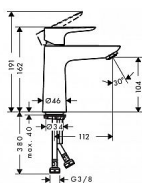

Hansgrohe Talis E 71711000 umyvadlová baterie s výpustí

» Koupelny a WC » Vodovodní baterie » Umyvadlové baterie

Kód produktu	28980
EAN	4011097770758

Hansgrohe Talis E páková umyvadlová baterie 110 s odtokovou soupravou Push-Open. - ComfortZone 110
výtok: 112 mm druh proudu: normální proud materiál odtokové soupravy: kov způsob připojení: převlečné matky G ? rozměr přívodů: DN15 - maximální průtok při 0,3 MPa: 5 l/min - keramická kartuše - nastavitelné omezení teploty - vhodné pro průtokový ohřívač - odtoková souprava Push-Open G 11 Součást dodávky: páková umyvadlová baterie přívodní hadice upevnění dřívku montážní návod