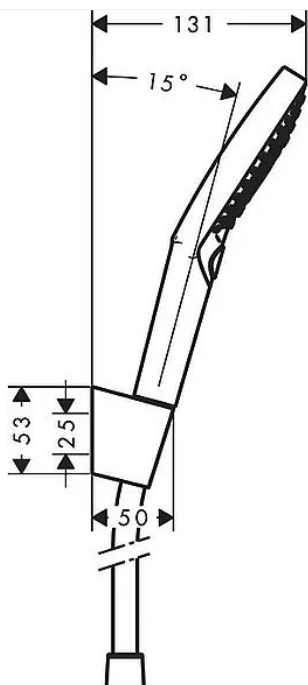

Hansgrohe Raindance Select S - 26721000 , set sprchové hlavice, 3 proudy, držáku a hadice, chrom

» Koupelny a WC » Sprchy, sprchový program » Sprchy » Sprchové soupravy + sety

Kód produktu 619154

EAN 4011097758121

Sada se sprchovým držákem 120 3jet se sprchovou hadicí 160 cm.

Velikost sprchové hlavice 125mm.

Obsahuje: ruční sprcha, sprchový držák, sprchová hadice
Součást dodávky

- sada se sprchovým držákem
- těsnění se sítkem
- upevňovací materiál
- montážní návod